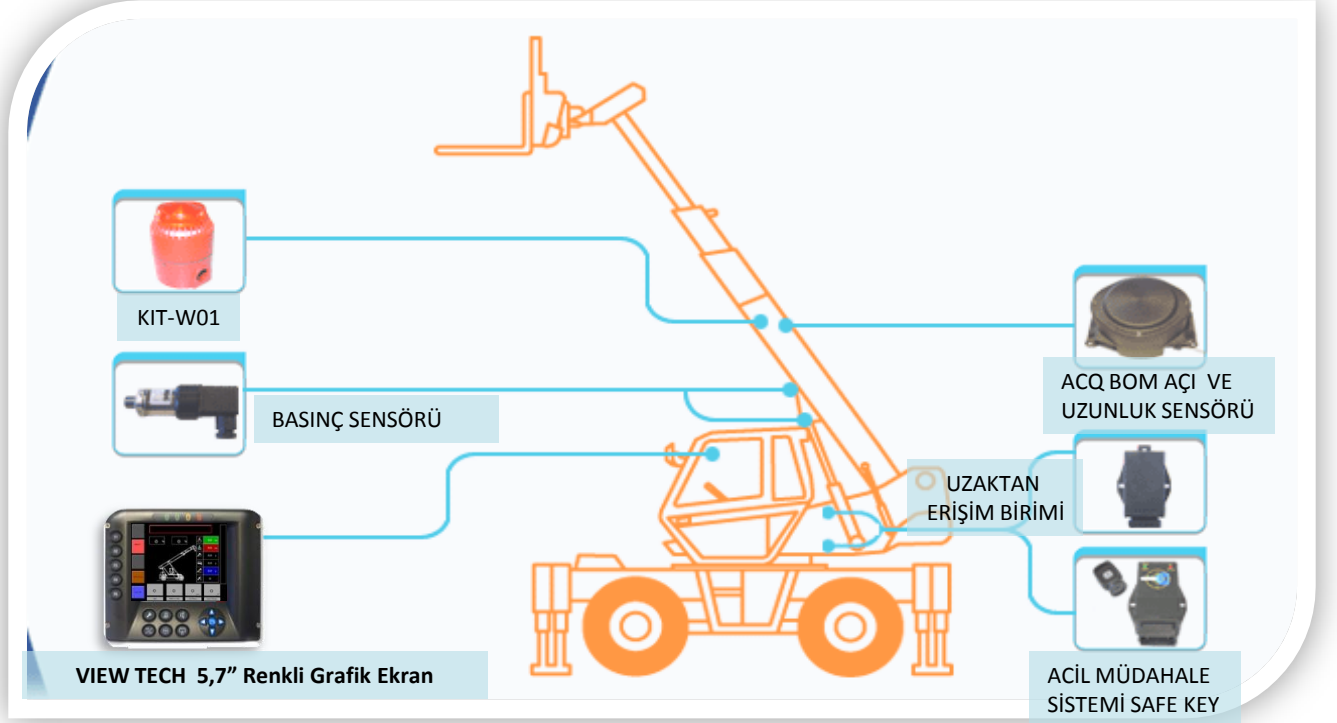

## TELESKOBİK BOMLU YÜKLEYİCİLER İÇİN EMNİYET SİSTEMİ MONTAJ ŞEMASI

### VIEW TECH 5,7'' Renkli Grafik Ekran

### TELESKOBİK BOMLU YÜKLEYİCİLER İÇİN EMNİYET SİSTEMİ

- ANLIK KALDIRILAN YÜK
- MAKSİMUM İZİN
- VERİLEN YÜK
- BOM AÇISI
- BOM UZUNLUĞU
- ÇALIŞMA RAYYUSU
- ÇALIŞMA MODU
- TEHLİKELİ HAREKETLERİN SINIRLANDIRILMASI
- OPARATÖR TANIMLAMA