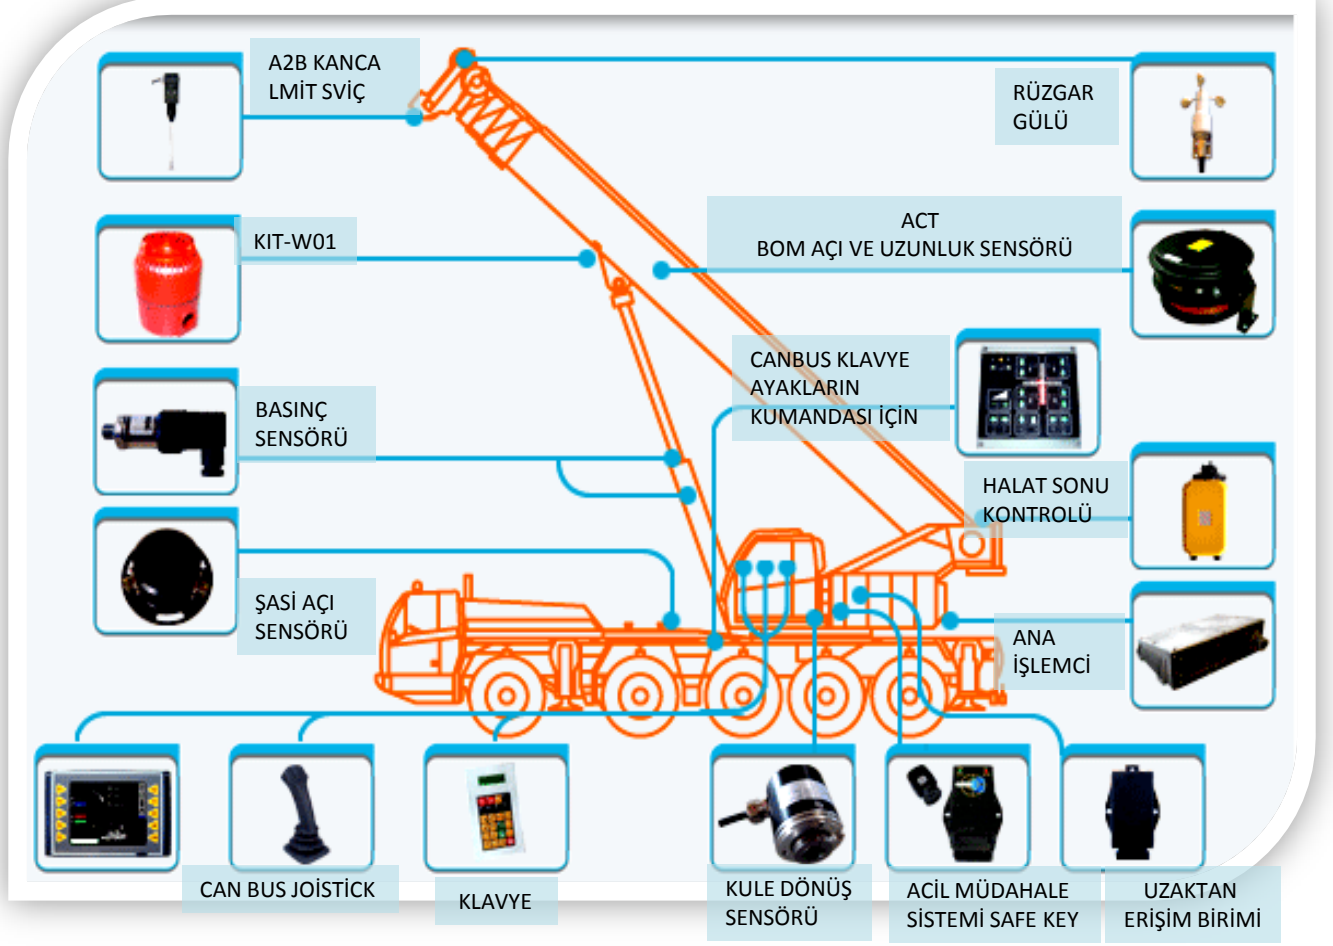

**TELESKOBİK BOMLU MOBİL VİNÇ LER İÇİN EMNİYET SİSTEMİ MONTAJ ŞEMASI**

**VIEW TECH 5,7" Renkli Grafik Ekran**

**TELESKOBİK BOMLU MOBİL VİNÇ LER İÇİN EMNİYET SİSTEMİ**

- ANLIK KALDIRILAN YÜK
- MAKSİMUM İZİN
- VERİLEN YÜK
- BOM AÇISI
- BOM UZUNLUĞU
- ÇALIŞMA RAYYUSU
- ÇALIŞMA MODU
- TEHLİKELİ HAREKETLERİN SINIRLANDIRILMASI
- OPARATÖR TANIMLAMA