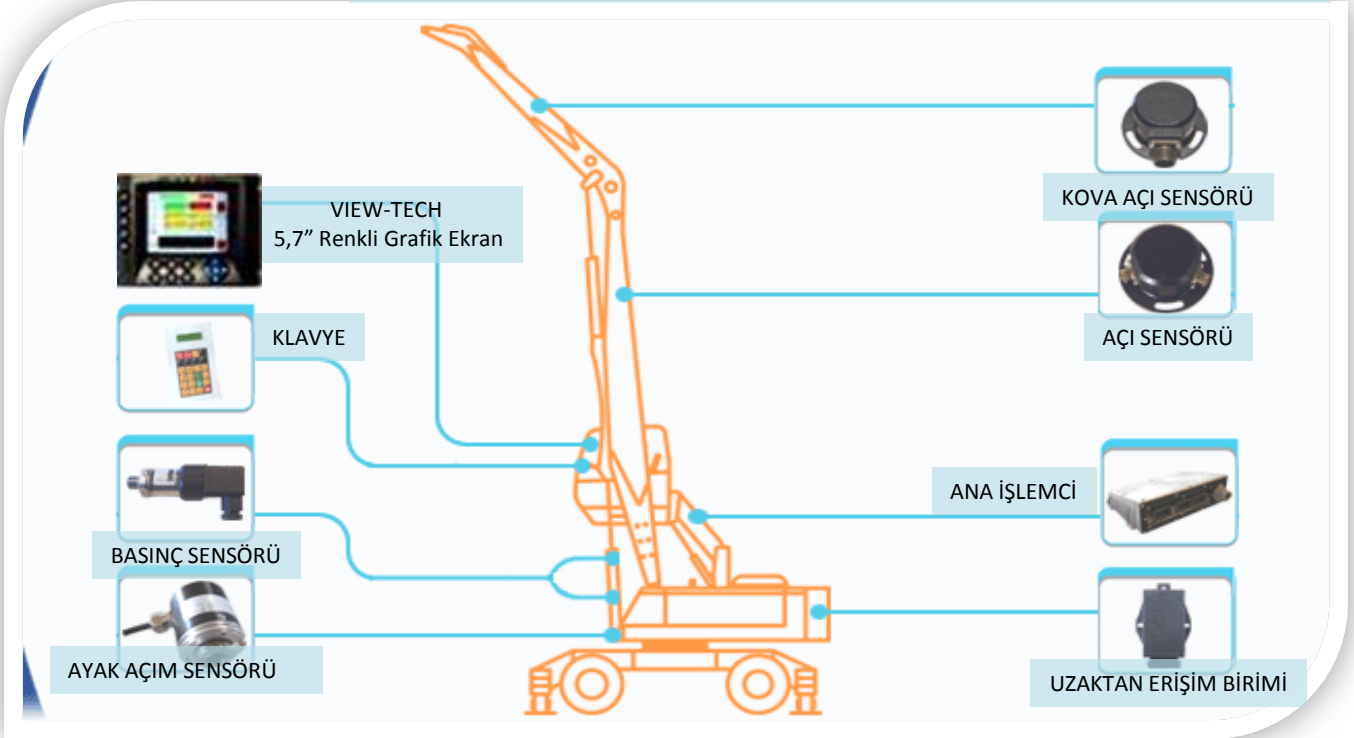

RAY ÜSTÜ YÜKLEYİCİLER MOMENT KONTROL VE DİNAMİK TARTIM SİSTEMİ BAĞLANTI ŞEMASI

VIEW-TECH 5,7'' Renkli Grafik Ekran

RAY ÜSTÜ YÜKLEYİCİLER İÇİN MOMENT KONTROL VE DİNAMİK TARTIM

TEMEL FONKSİYONLAR

- AYAK AÇILIMINA VE ÇALIŞMA DİYAGRAMINA GÖRE YATAY UZANIM KONTROLÜ
- DÖNÜŞ KONTROLÜ