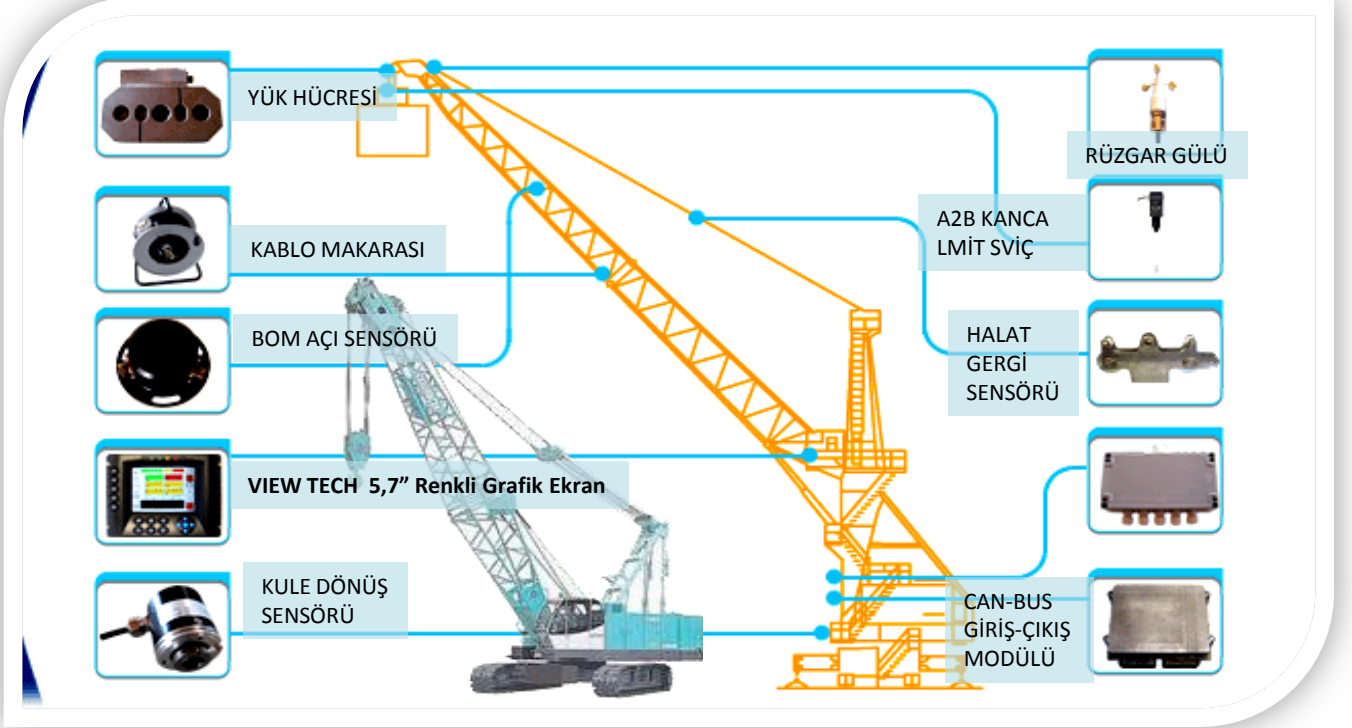

KAFES BOMLU VİNÇLER İÇİN MOMENT KONTROL EMNİYET SİSTEMİ

WIEV TECH 5,7" Renkli Grafik Ekran

KAFES BOMLU MOBİL & LİMAN VİNÇ LERİ İÇİN EMNİYET SİSTEMİ

- ANLIK KALDIRILAN YÜK
- MAKSİMUM İZİN
- VERİLEN YÜK
- BOM AÇISI
- BOM UZUNLUĞU
- ÇALIŞMA RAYYUSU
- ÇALIŞMA MODU
- TEHLİKELİ HAREKETLERİN SINIRLANDIRILMASI
- OPARATÖR TANIMLAMA